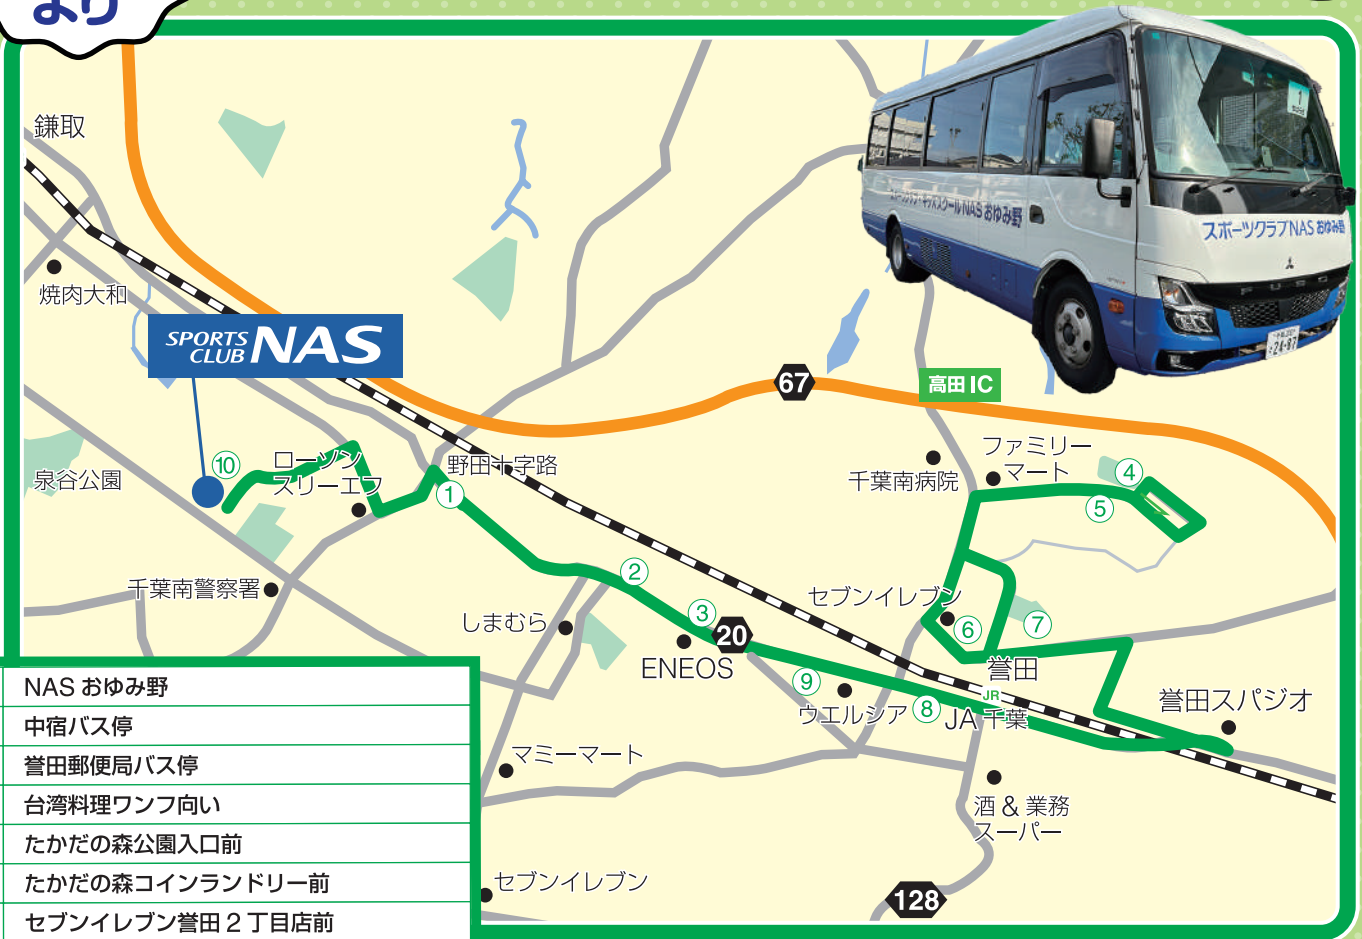

スクールバス たかだの森方面コース

6月
クラス
より

運行スタート!

毎週
水曜日

No.	NAS おゆみ野
1	中宿バス停
2	誉田郵便局バス停
3	台湾料理ワンフ向い
4	たかだの森公園入口前
5	たかだの森コインランドリー前
6	セブンイレブン誉田2丁目店前
7	雲母(きらら)保育園向い(イリーゼ誉田前)
8	誉田農協入口(田宮クリニック前)
9	マンション「コスモ千葉東」入口(大綱街道沿い)
10	NAS おゆみ野

6月5日(水)より

運行スタート!

詳しい内容や
バス利用申込は
フロントまで
お問い合わせ
ください。

※6月クラスからのご利用は5月19日(日)までにお手続きください。
※申込多数の場合はご利用いただけない場合がございます。予めご了承ください。

スポーツクラブ NAS おゆみ野

Tel.043-291-2811 〒266-0031 千葉市緑区おゆみ野5-43-2

<営業時間>
火~金曜日 10:00~23:00
土曜日 10:00~22:00
日曜・祝日 10:00~20:00
<定休日> 月曜日
※年末年始、施設メンテナンス等により休業となる場合があります。