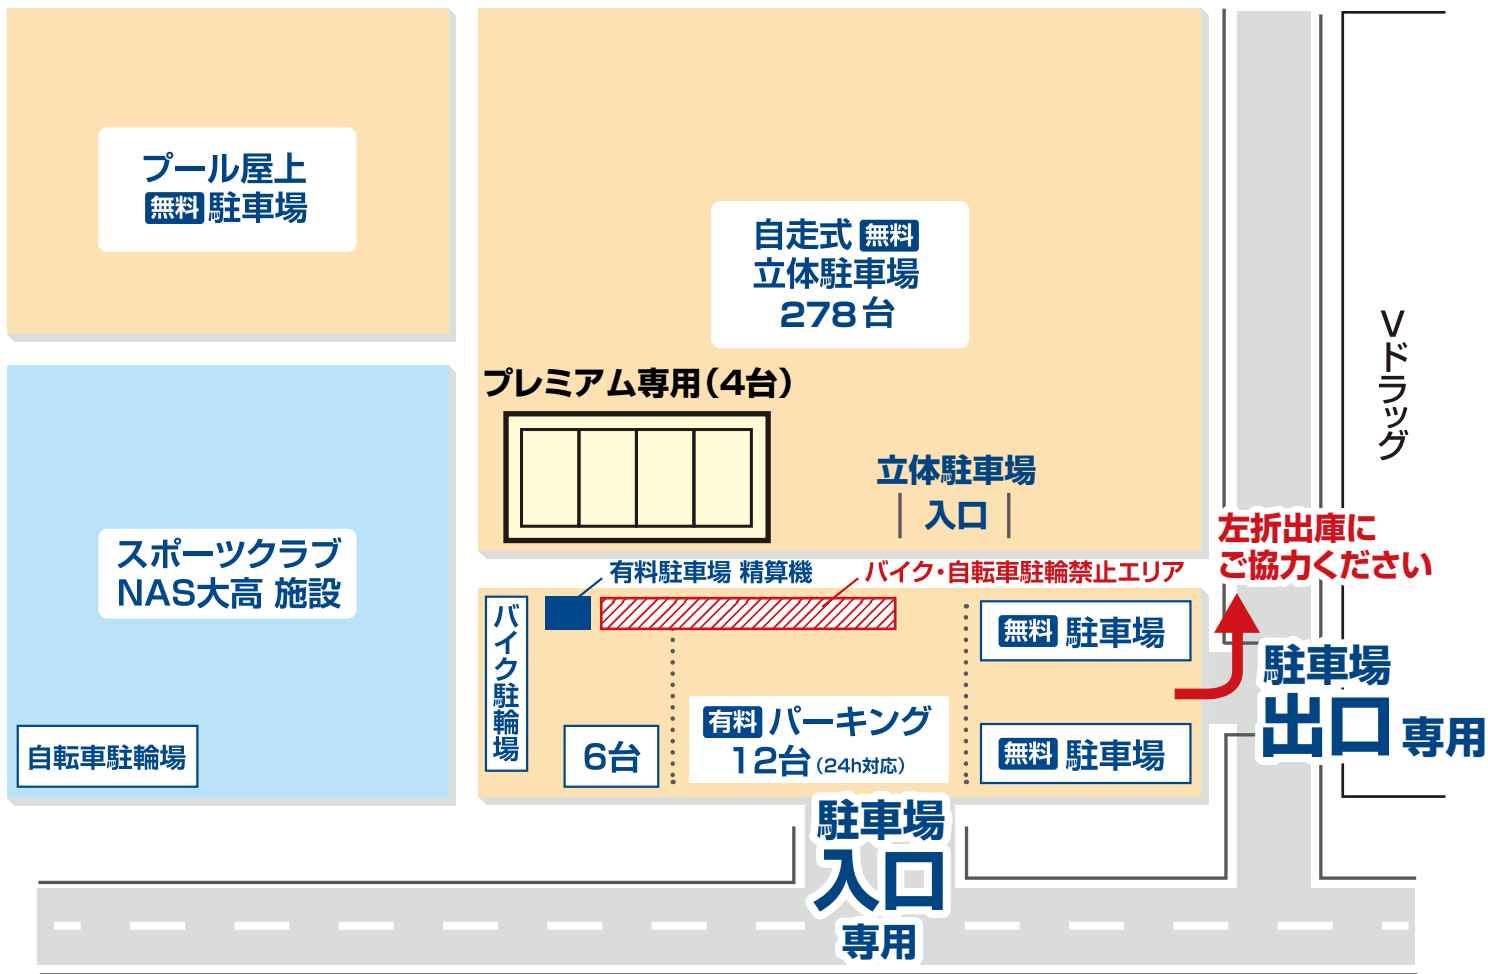

敷地内駐車場 詳細

敷地外駐車場 詳細

※NAS会員様は、「Vドラッグ専用」と表記されていない のエリアに駐車できます。