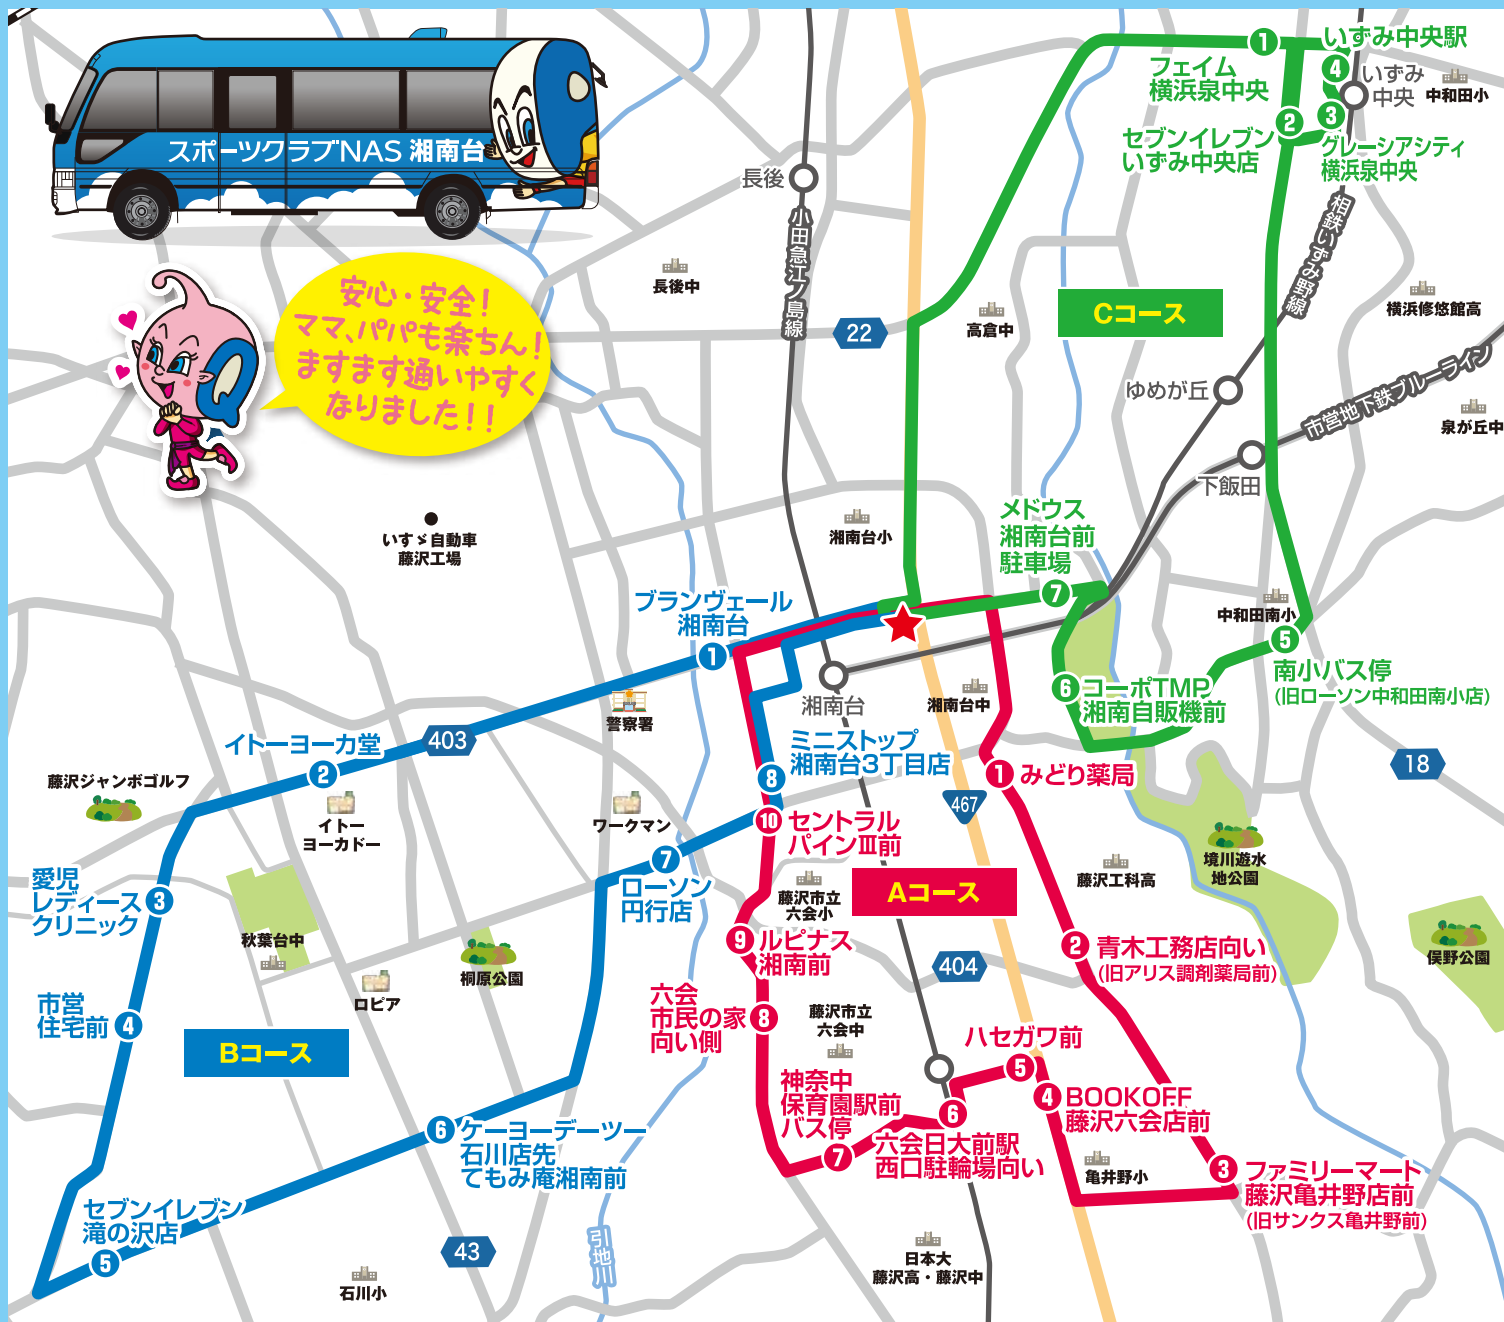

送迎バスルート バス停のご案内

運行コース

火・土曜日 / Aコース

木・金・土曜日 / Bコース

火・木・金・土曜日 / Cコース

バスの運行はスイムスクールの開催日のみとなります。別紙の日程表をご確認ください。

| Aコース | | 火曜日 | | | | | | 土曜日 | | | |
|------|----------------------------|----------|-------|----------|-------|----------|-------|---------|-------|----------|-------|
| 乗降場所 | | 16:15クラス | | 17:15クラス | | 18:15クラス | | 9:00クラス | | 10:00クラス | |
| 発 | NAS湘南台 | 迎え | 送り | 迎え | 送り | 迎え | 送り | 迎え | 送り | 迎え | 送り |
| 1 | みどり薬局 | 15:38 | 17:37 | 16:38 | 18:37 | 17:37 | 19:37 | 8:23 | 10:23 | 9:23 | 11:22 |
| 2 | 青木工務店向い(旧アリス調剤薬局前) | 15:39 | 17:38 | 16:39 | 18:38 | 17:38 | 19:38 | 8:24 | 10:24 | 9:24 | 11:23 |
| 3 | ファミリーマート藤沢亀井野店前(旧サンクス亀井野店) | 15:41 | 17:40 | 16:41 | 18:40 | 17:40 | 19:40 | 8:26 | 10:26 | 9:26 | 11:25 |
| 4 | BOOKOFF藤沢六会店前 | 15:45 | 17:44 | 16:45 | 18:44 | 17:44 | 19:44 | 8:30 | 10:30 | 9:30 | 11:29 |
| 5 | ハセガワ前 | 15:46 | 17:45 | 16:46 | 18:45 | 17:45 | 19:45 | 8:31 | 10:31 | 9:31 | 11:30 |
| 6 | 六会日大前駅西口駐輪場向い | 15:49 | 17:48 | 16:49 | 18:48 | 17:48 | 19:48 | 8:34 | 10:34 | 9:34 | 11:33 |
| 7 | 神奈中 保育園駅前バス停 | 15:50 | 17:49 | 16:50 | 18:49 | 17:49 | 19:49 | 8:35 | 10:35 | 9:35 | 11:34 |
| 8 | 六会市民の家向い側 | 15:51 | 17:50 | 16:51 | 18:50 | 17:50 | 19:50 | 8:36 | 10:36 | 9:36 | 11:35 |
| 9 | ルピナス湘南前 | 15:53 | 17:52 | 16:53 | 18:52 | 17:52 | 19:52 | 8:38 | 10:38 | 9:38 | 11:37 |
| 10 | セントラルバインⅢ前 | 15:55 | 17:54 | 16:55 | 18:54 | 17:54 | 19:54 | 8:40 | 10:40 | 9:40 | 11:39 |